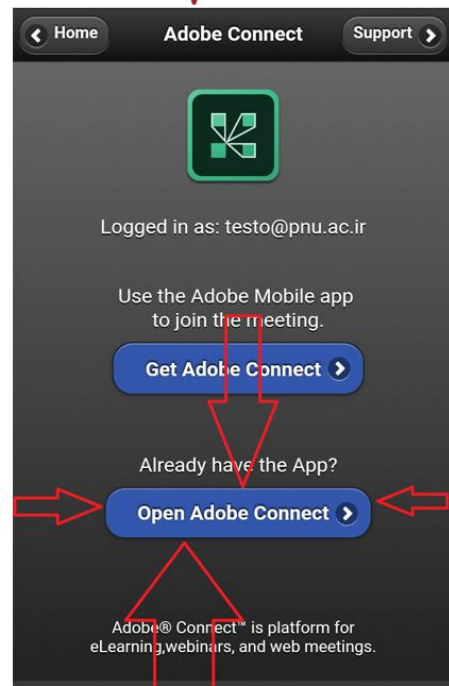

- این صفحه جهت ورود به کلاس می توانید از قسمت «درس های من» بر روی درس مورد نظر کلیک نمایید.
- در صفحه بعد بر روی نام جلسه کلیک نمایید.
- در صفحه بعد بر روی دکمه «پیوستن به کلاس» کلیک نمایید.
- در صفحه بعد بر روی Open Adobe connect کلیک نمایید.